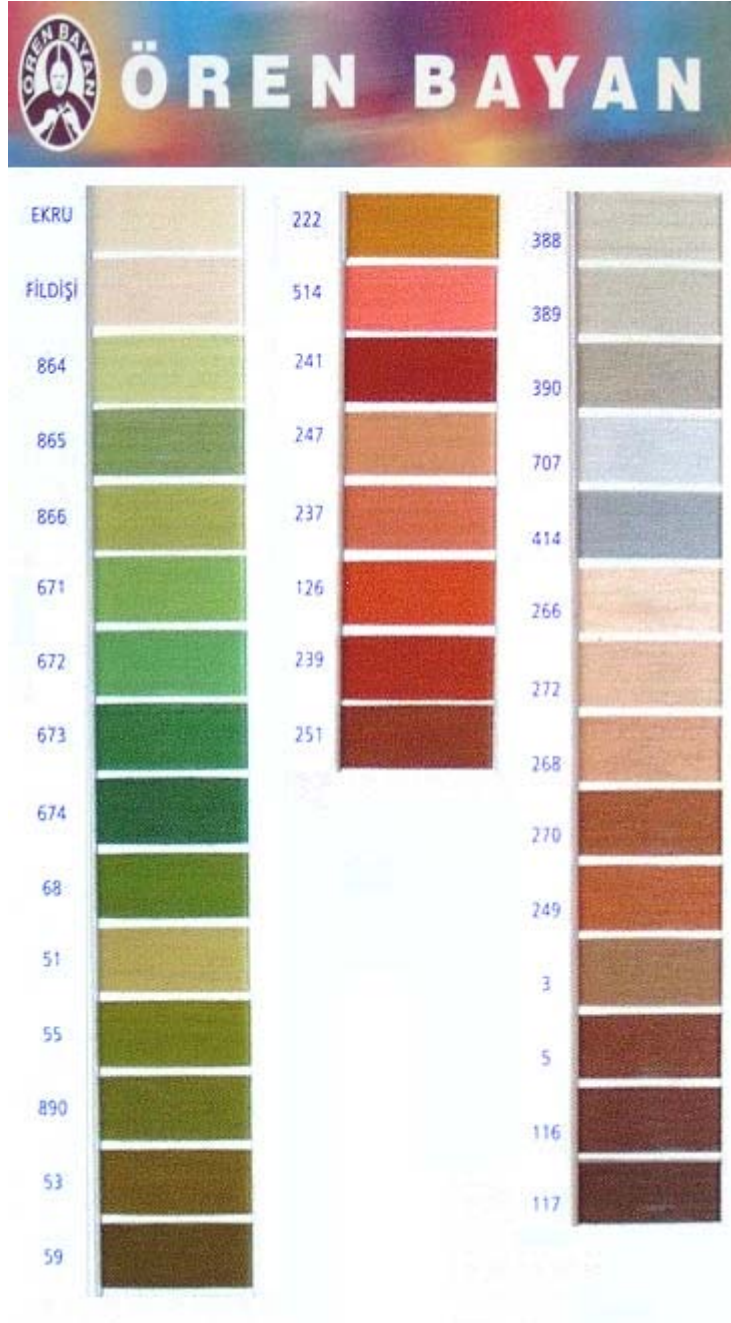

KP COLOUR CHART 1
TURKISH KOTON PERLE (Sizes 8 and 12)

All Colours Available
 Koton Perle size 8 available in 8g balls
 Koton Perle size 12 available in 5g balls

Color Name	Color Code	Color Name	Color Code	Color Name	Color Code
Black		Cream			36
			511		38
White			104		39
608			106		40
610			108		99
611			518		462
613			516		463
135			76		465
137			77		726
130			90		786
131			96		788
132			94		789
143			678		790
123					112
124					
145					

KP COLOUR CHART 2
TURKISH KOTON PERLE (Sizes 8 and 12)

All Colours Available
 Koton Perle size 8 available in 8g balls
 Koton Perle size 12 available in 5g balls

712	525	770
46	579	620
775	580	630
47	581	720
49	582	722
777	583	501
778	584	505
760	586	506
761	747	507
762	550	982
82	551	984
84	552	831
713	554	986
764	556	833
766	542	595
527	544	869
528		597
529		

KP COLOUR CHART 3
TURKISH KOTON PERLE (Sizes 8 and 12)

All Colours Available

Koton Perle size 8 available in 8g balls
 Koton Perle size 12 available in 5g balls

KP COLOUR CHART 4
TURKISH KOTON PERLE (Sizes 8 and 12)

All Colours Available

Koton Perle size 8 available in 8g balls
Koton Perle size 12 available in 5g balls